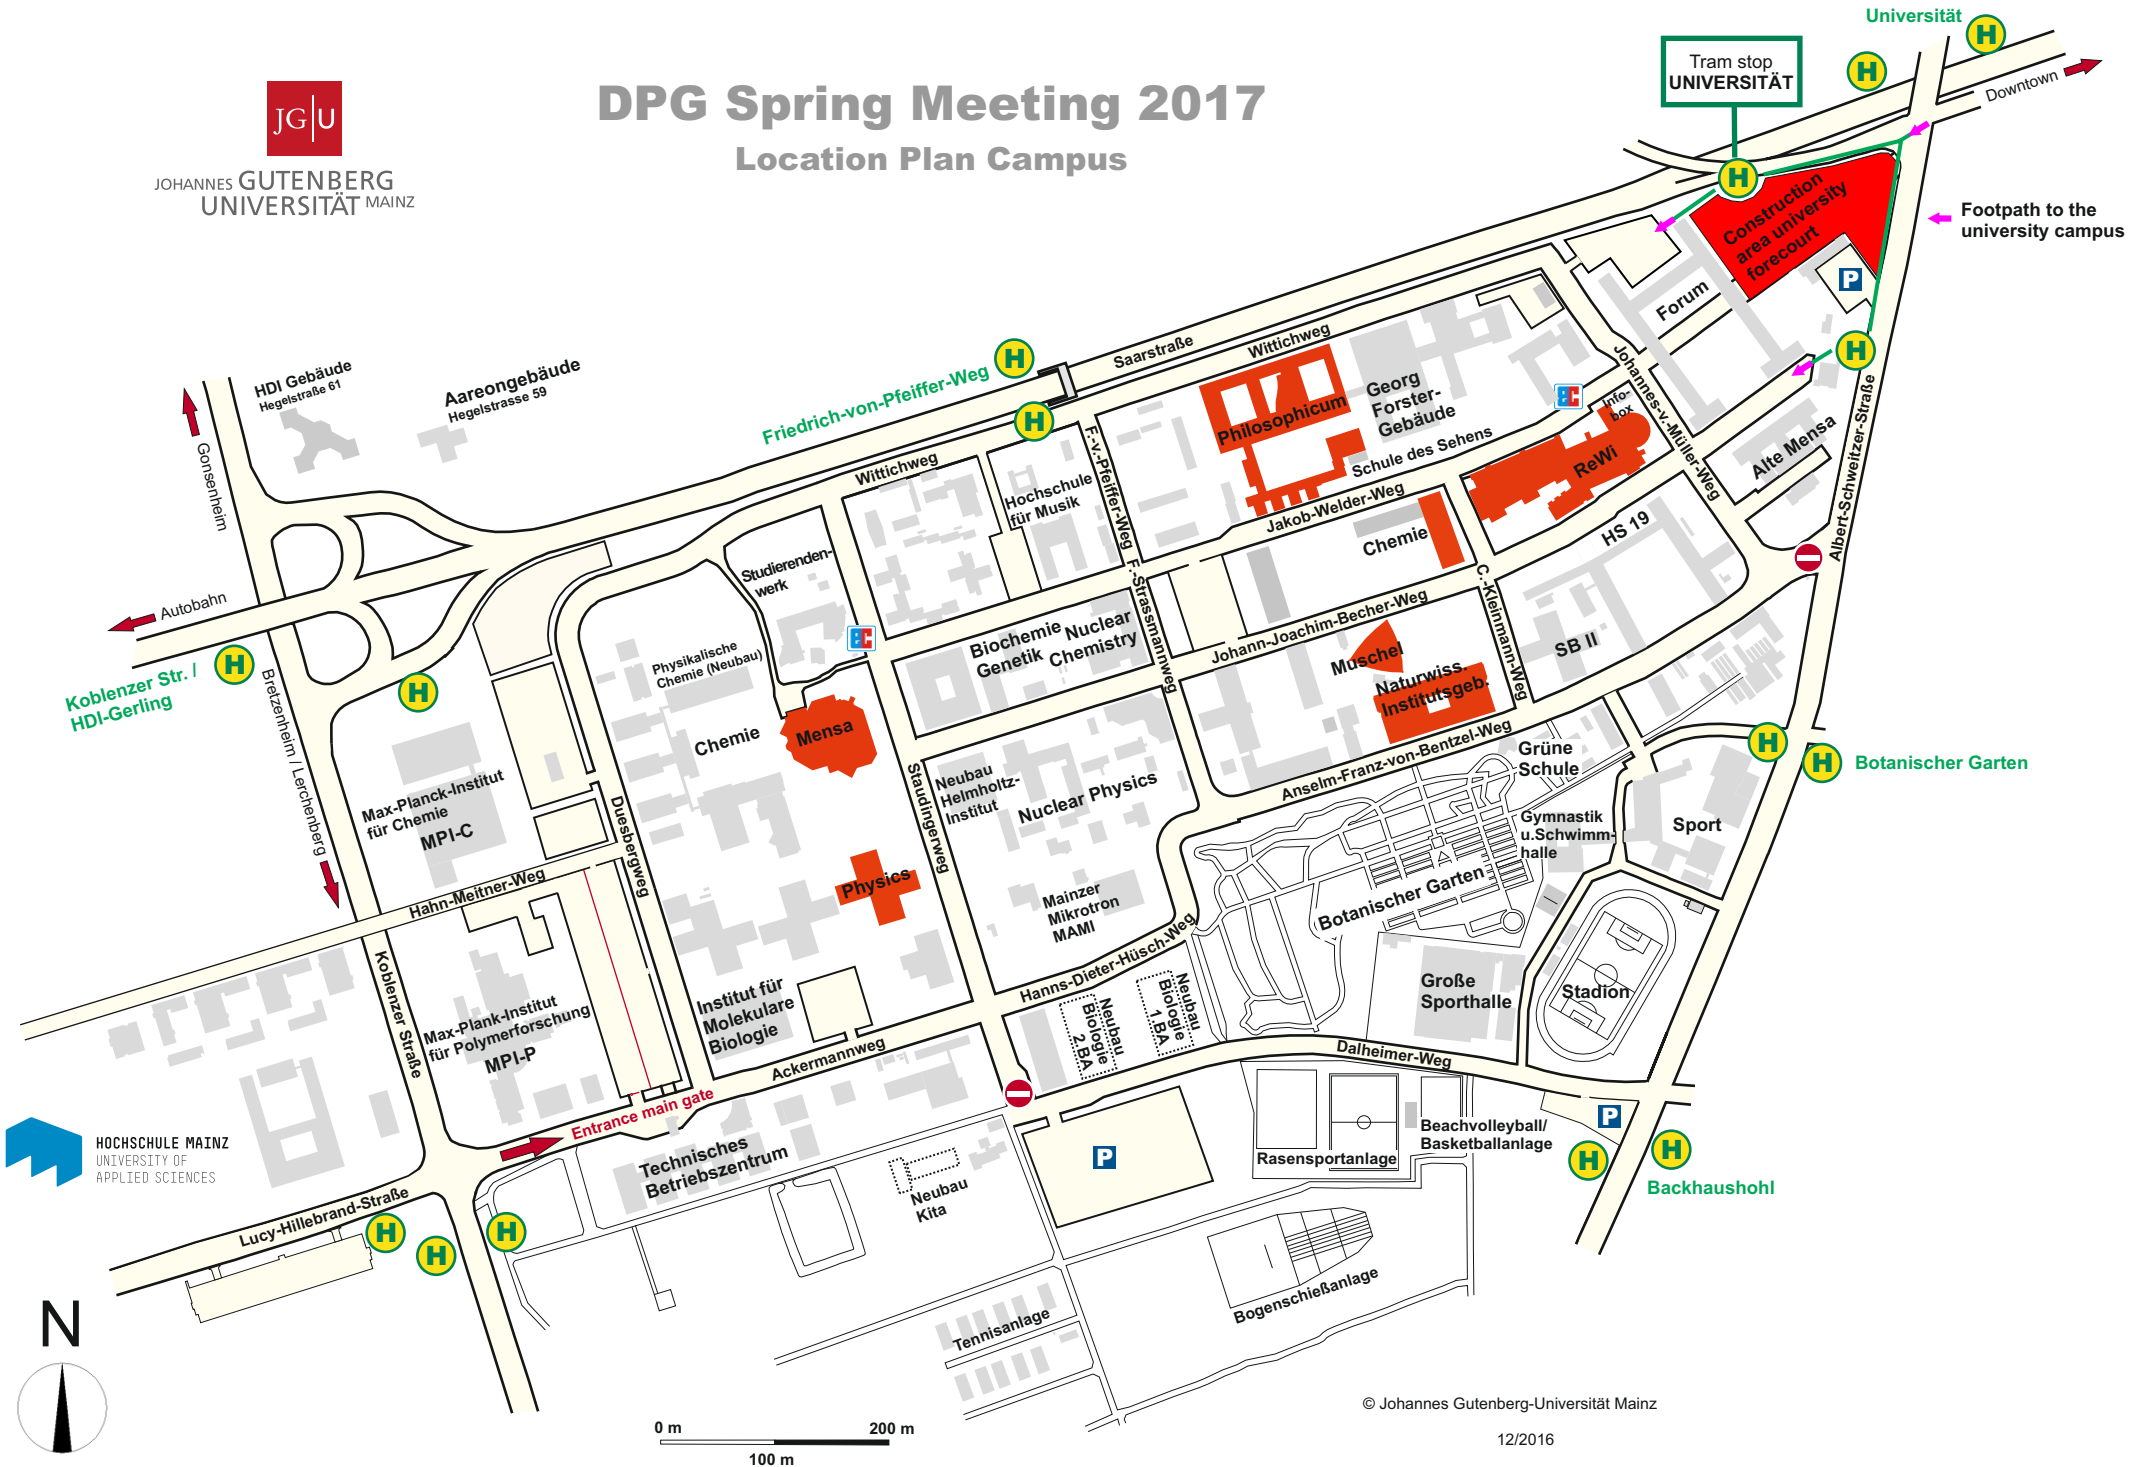

## Location Plan Campus

JOHANNES GUTENBERG  
UNIVERSITÄT MAINZ